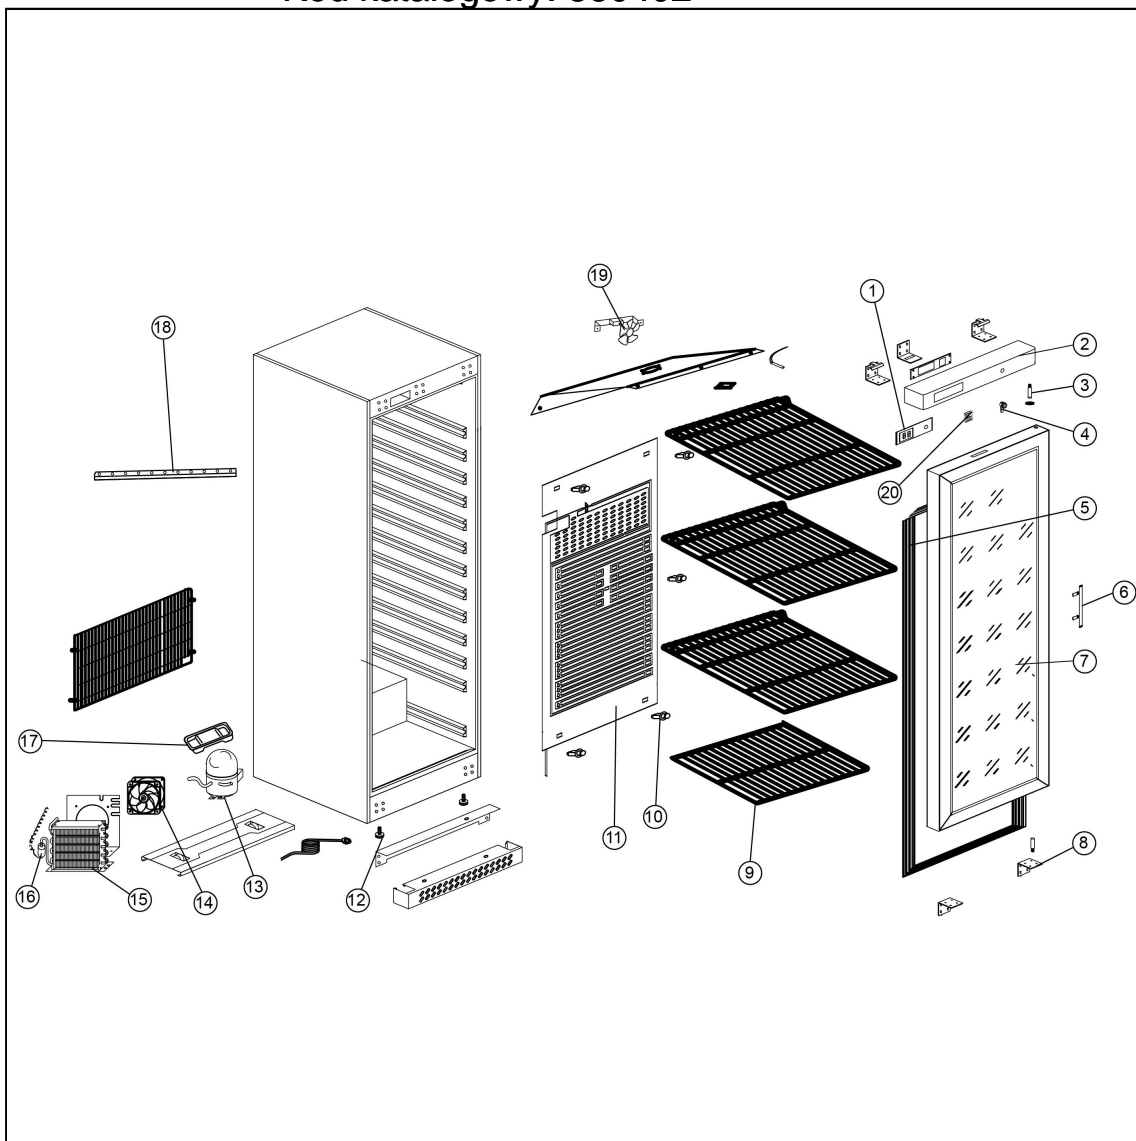

witryna chłodnicza lakierowana, wn. trze z ABS, V 361 I

Kod katalogowy: 880402

Nr cz ci (V nr rys.-nr cz ci z rysunku)	Nazwa	Kod
V880402V02-01	Termostat	C008059
V880402V02-02	panel przedni	C008612
V880402V02-03	O zawiasu	
V880402V02-04	Zamek	C008773
V880402V02-05	Uszczelka	C007568
V880402V02-06	R czka drzwi	C010132
V880402V02-07	Dzwi	C010518
V880402V02-08	Wspornik zawiasu	
V880402V02-09	Dolna półka	C009798
V880402V02-10	Mocowanie parownika	
V880402V02-11	Parownik	C008200
V880402V02-12	Nó ka	
V880402V02-13	Spr arka	
V880402V02-14	Wentylator skraplacza	C001101
V880402V02-15	Skraplacz	
V880402V02-16	Filtr odwadniacz	
V880402V02-17	Pojemnik na skropliny	
V880402V02-18	O wietlenie	
V880402V02-19	Wentylator	
V880402V02-20	Włacznik wiatła	